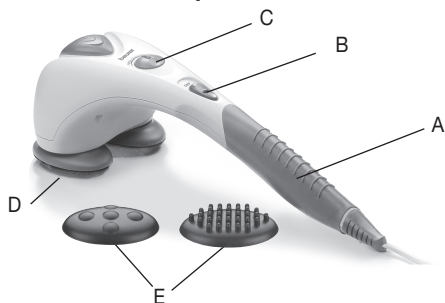

2. Описание аппарата

- A Рукоятка, прочно скользящая
- B Ползунковый переключатель
OFF – выключено
ON – массаж
- C Регулятор (бесступенчато регулируемая интенсивность массажа)
- D Массирующая поверхность с инфракрасным подогревом
- E Сменные насадки для массажа
- узелковая насадка
- насадка с пятью точками

3. Использование

Назначение: Аппарат предназначен исключительно для массажа тела человека. Удостоверьтесь, что аппарат выключен, перед тем как вставлять вилку в розетку питания. Установите аппарат с помощью передвижного окошка на «М» - «только массаж» – или МН – «массаж и инфракрасное прогревание».